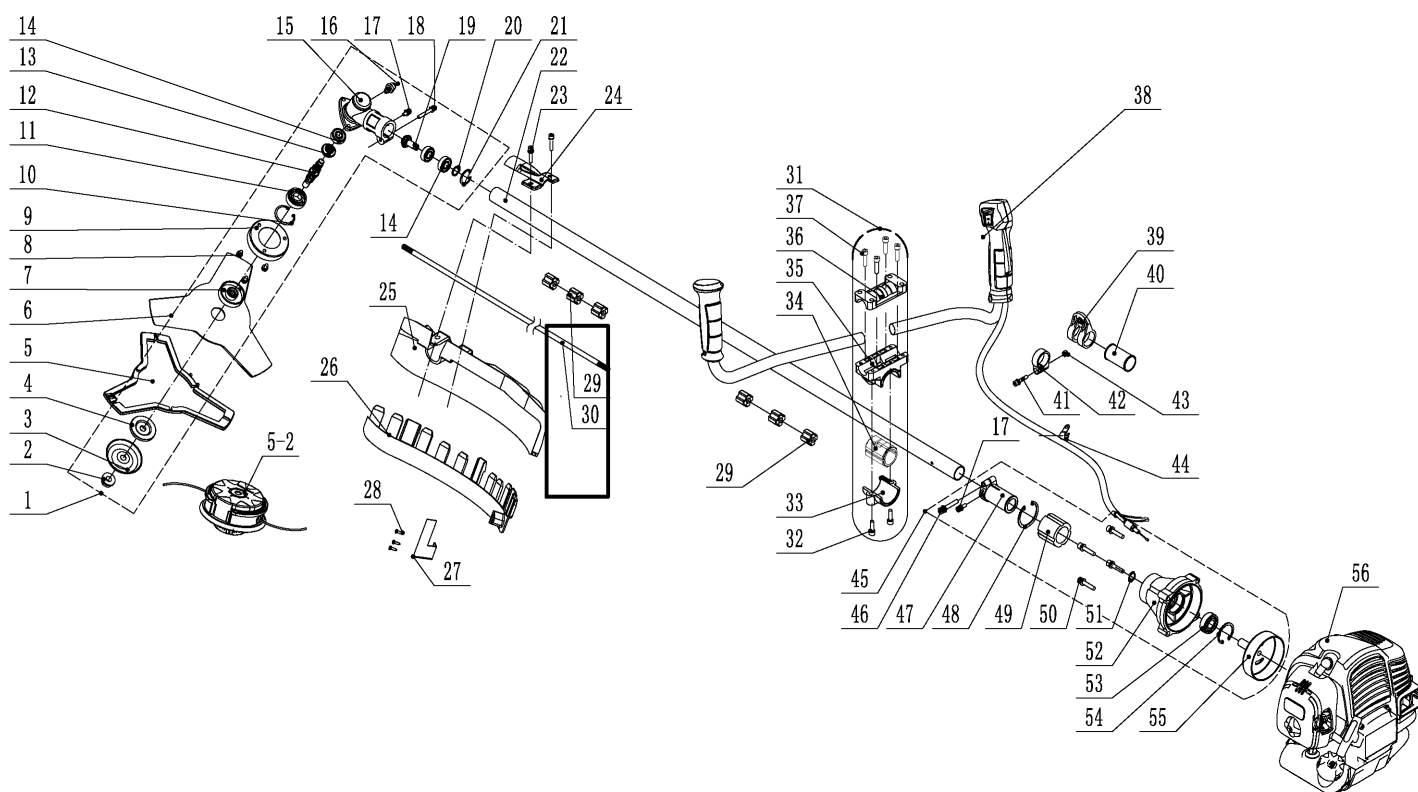

PT 441 (1+1)

ТРИММЕР БЕНЗИНОВЫЙ

АРТИКУЛ: 250 10 8441

EAN8 - 20126070

РЕЛИЗ: 07.2021

ДЕТАЛИРОВКА ИЗДЕЛИЯ

PATRIOT

РИСУНОК А. ДВИГАТЕЛЬ В РАЗБОРЕ

АРТИКУЛ: 250 10 8441

#	АРТИКУЛ	ОПИСАНИЕ	КОЛ-ВО
A3	001516436	Кожух маховика	1
A4	001516437	Болт диска сцепления	2
A5	001516438	Шайба болта диска сцепления (пружинная)	2
A6	001516439	Диск сцепления (40F/44F)	1
A9	001516492	Маховик (40F/44F)	1
A12	001516441	Катушка зажигания (40F/44F)	1
A14	001516493	Сальник 15x30x7	1
A17	001516458	Картер часть со стороны штанги (40F/44F)	1
A18	001516460	Шпонка коленвала 3x13 (40F/44F)	1
A19	001516461	Коленвал с шатуном в сборе (1E40F)	1
A20	001516459	Подшипник 6202 (коленвала) (40F/44F)	2
A21	001516462	Прокладка картера (40F/44F)	1
A22	001516495	Картер часть со стороны стартера (40F/44F)	1
A23	001516465	Сальник 12x22x7	1
A24	001516496	Плата собачек стартера (40F/44F)	1
A26	001516497	Прокладка стартера (металл) (40F/44F)	1
A27	001516498	Стартер в сборе	1

РИСУНОК В. ШТАНГА В РАЗБОРЕ

АРТИКУЛ: 250 10 8441

#	АРТИКУЛ	ОПИСАНИЕ	КОЛ-ВО
1	001516474	Редуктор в сборе (под 9 зуб)	1
5	020090163	Нож 3-х лопастной (809115200)	1
5-2	020090164	Триммерная катушка с леской (807114037)	1
22, 29-30	001516475	Штанга в сборе с валом Ф26 (9 зуб)	1
24	001516476	Крепеж защитного кожуха (металл)	1
25-28	001516477	Защитный кожух в сборе	1
27	001516478	Нож подрезки лески	1
31	001516479	Крепление рукоятки к штанге в сборе (для Ф26)	1
38	001516480	Ручка управления правая в сборе	1
39-43	001516481	Крепление плечевого ремня (комплект)	1
45	001516482	Чашка сцепления в сборе (для Ф26, 9 зуб)	1
56	001516483	Двигатель в сборе (1E40F)	1
57	001516484	Ручка управления левая в сборе	1