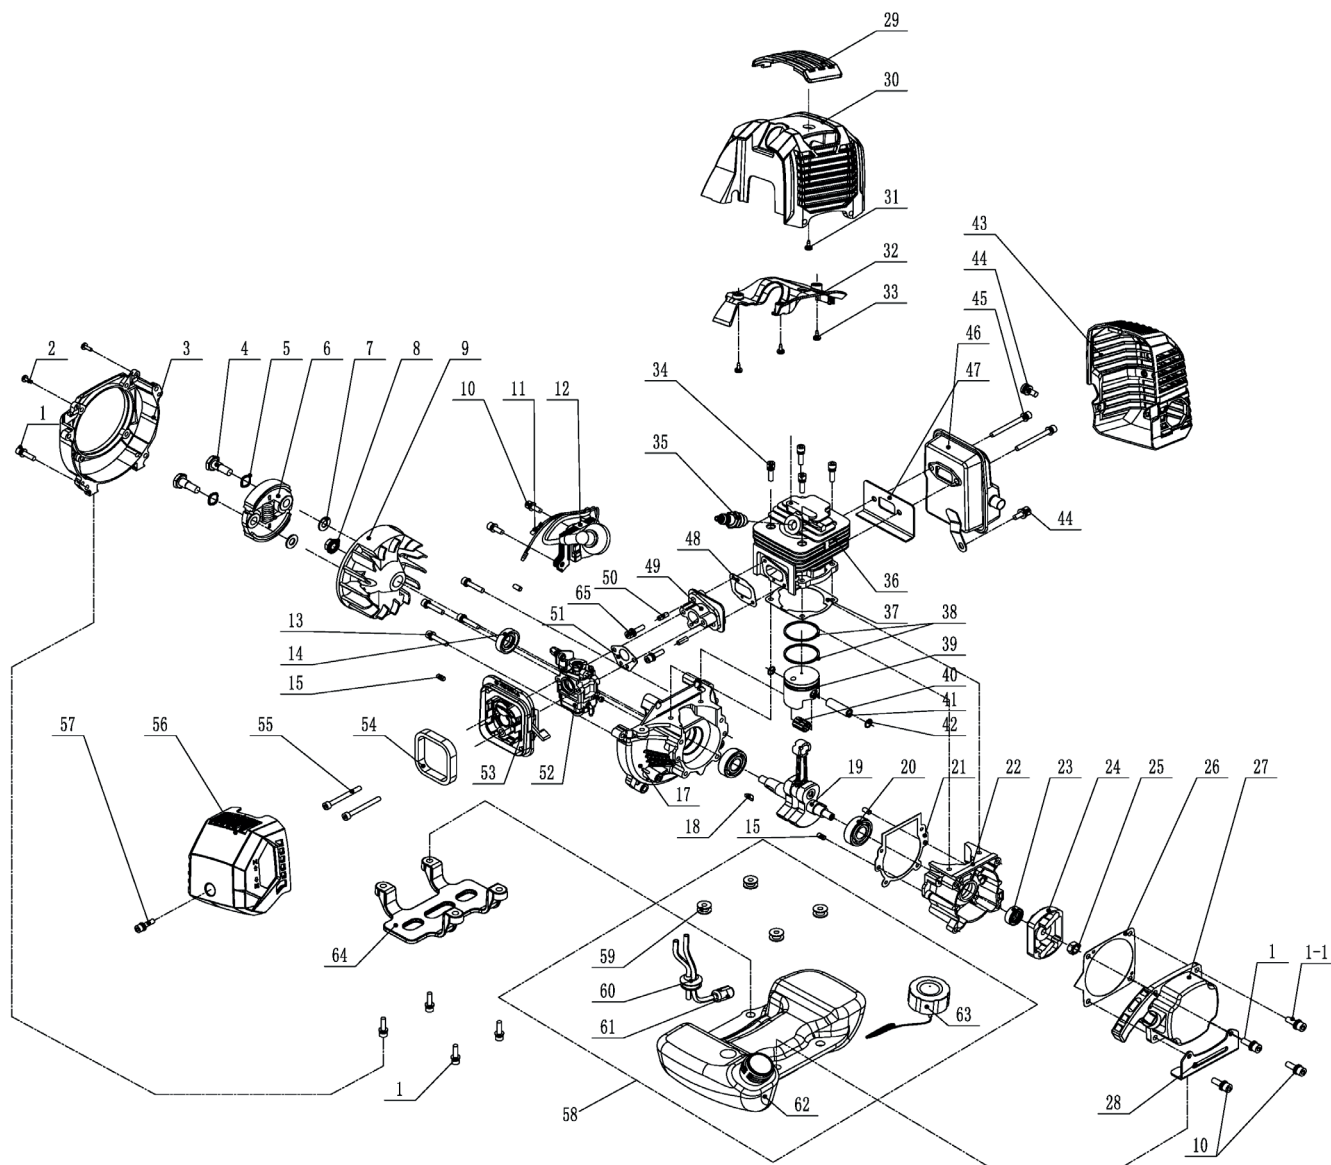

PT 441 (1+1)

ТРИММЕР БЕНЗИНОВЫЙ

АРТИКУЛ: 250 10 8441

EAN8 - 20126070

РЕЛИЗ: 07.2021

ДЕТАЛИРОВКА ИЗДЕЛИЯ

PATRIOT

РИСУНОК А. ДВИГАТЕЛЬ В РАЗБОРЕ

АРТИКУЛ: 250 10 8441

#	АРТИКУЛ	ОПИСАНИЕ	КОЛ-ВО
A3	001516436	Кожух маховика	1
A4	001516437	Болт диска сцепления	2
A5	001516438	Шайба болта диска сцепления (пружинная)	2
A6	001516439	Диск сцепления (40F/44F)	1
A9	001516492	Маховик (40F/44F)	1
A12	001516441	Катушка зажигания (40F/44F)	1
A14	001516493	Сальник 15x30x7	1
A17	001516458	Картер часть со стороны штанги (40F/44F)	1
A18	001516460	Шпонка коленвала 3x13 (40F/44F)	1
A19	001516461	Коленвал с шатуном в сборе (1E40F)	1
A20	001516459	Подшипник 6202 (коленвала) (40F/44F)	2
A21	001516462	Прокладка картера (40F/44F)	1
A22	001516495	Картер часть со стороны стартера (40F/44F)	1
A23	001516465	Сальник 12x22x7	1
A24	001516496	Плата собачек стартера (40F/44F)	1
A26	001516497	Прокладка стартера (металл) (40F/44F)	1
A27	001516498	Стартер в сборе	1

РИСУНОК В. ШТАНГА В РАЗБОРЕ

АРТИКУЛ: 250 10 8441

#	АРТИКУЛ	ОПИСАНИЕ	КОЛ-ВО
1	001516474	Редуктор в сборе (под 9 зуб)	1
5	020090163	Нож 3-х лопастной (809115200)	1
5-2	020090164	Триммерная катушка с леской (807114037)	1
22, 29-30	001516475	Штанга в сборе с валом Ф26 (9 зуб)	1
24	001516476	Крепеж защитного кожуха (металл)	1
25-28	001516477	Защитный кожух в сборе	1
27	001516478	Нож подрезки лески	1
31	001516479	Крепление рукоятки к штанге в сборе (для Ф26)	1
38	001516480	Ручка управления правая в сборе	1
39-43	001516481	Крепление плечевого ремня (комплект)	1
45	001516482	Чашка сцепления в сборе (для Ф26, 9 зуб)	1
56	001516483	Двигатель в сборе (1E40F)	1
57	001516484	Ручка управления левая в сборе	1