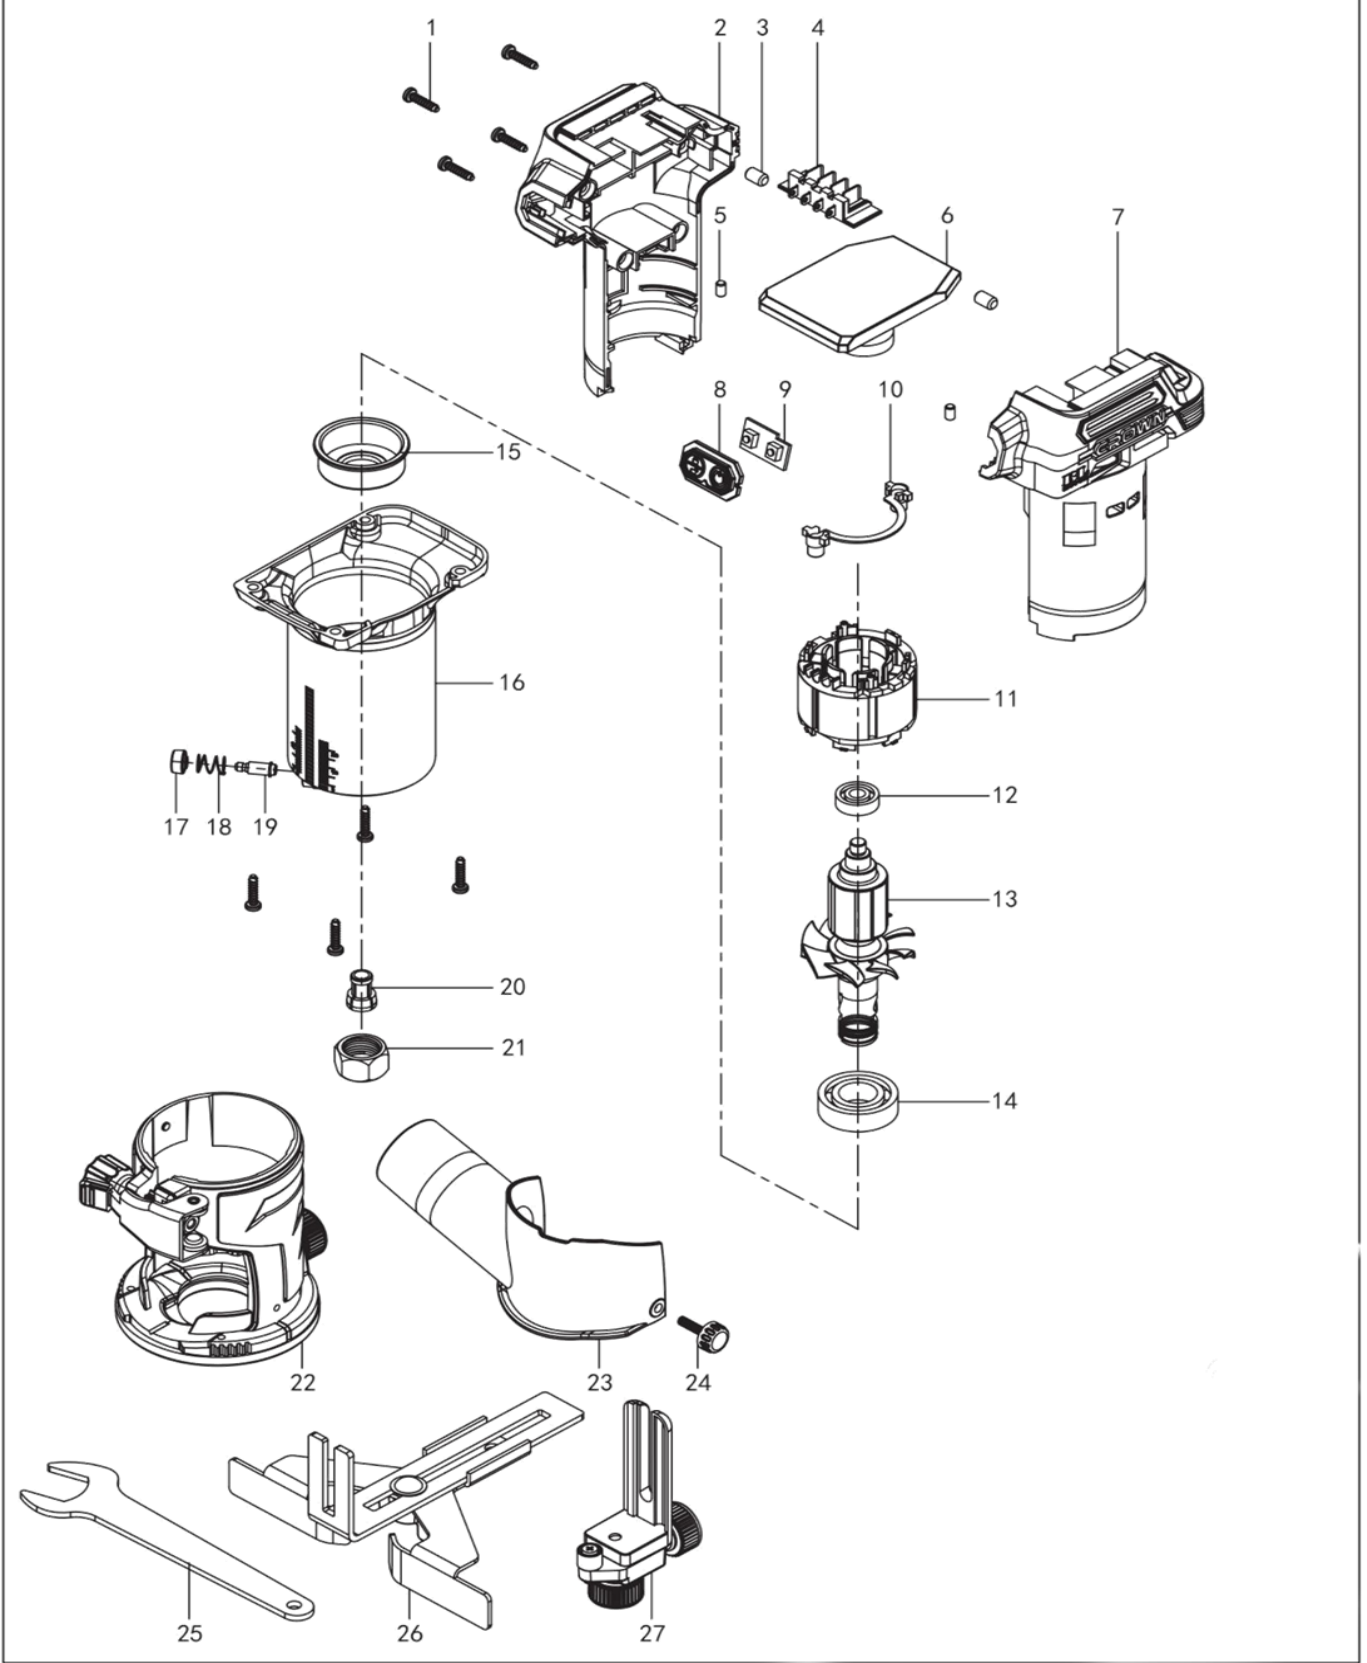

**CROWN**

Brushless Trimmer

026010-01-01 20V

026010/CT26010

VERSION:B1 DATE:20200820

**СТ26010НХ**

1	5002601000101	винт \ST4.2x18F	8	
2	5002601000201	корпус	1	
3	5002601000301	Резиновая вставка	2	
4	5002601000401	разъем	1	
5	5002601000501	Резиновая вставка	2	
6	5002601000601	Контроллер в сборе	1	
7	5002601000701	корпус	1	
8	5002601000801	крышка выключателя	1	
9	5002601000901	выключатель	1	
10	5002601001001	Ламповая плата контроллера в сборе	1	
11	5002601001101	Бесщеточный статор	1	
12	5002601001201	Подшипник 607	1	
13	5002601001301	Бесщеточный ротор	1	
14	5002601001401	Подшипник 6003	1	
15	5002601001501	Опорная втулка	1	
16	5002601001601	Алюминиевый корпус	1	
17	5002601001701	кнопка штифта	1	
18	5002601001801	пружина	1	
19	5002601001901	штифт блокировки	1	
20	5002601002001	цанга	1	
21	5002601002101	Цанговая гайка	1	
22	5002601002201	база	1	
23	5002601002301	защита	1	
24	5002601002401	Винт M4x18	1	
25	5002601002501	гаечный ключ\22	1	
26	5002601002601	направляющая упор 1	1	
27	5002601002701	направляющая упор 2	1	